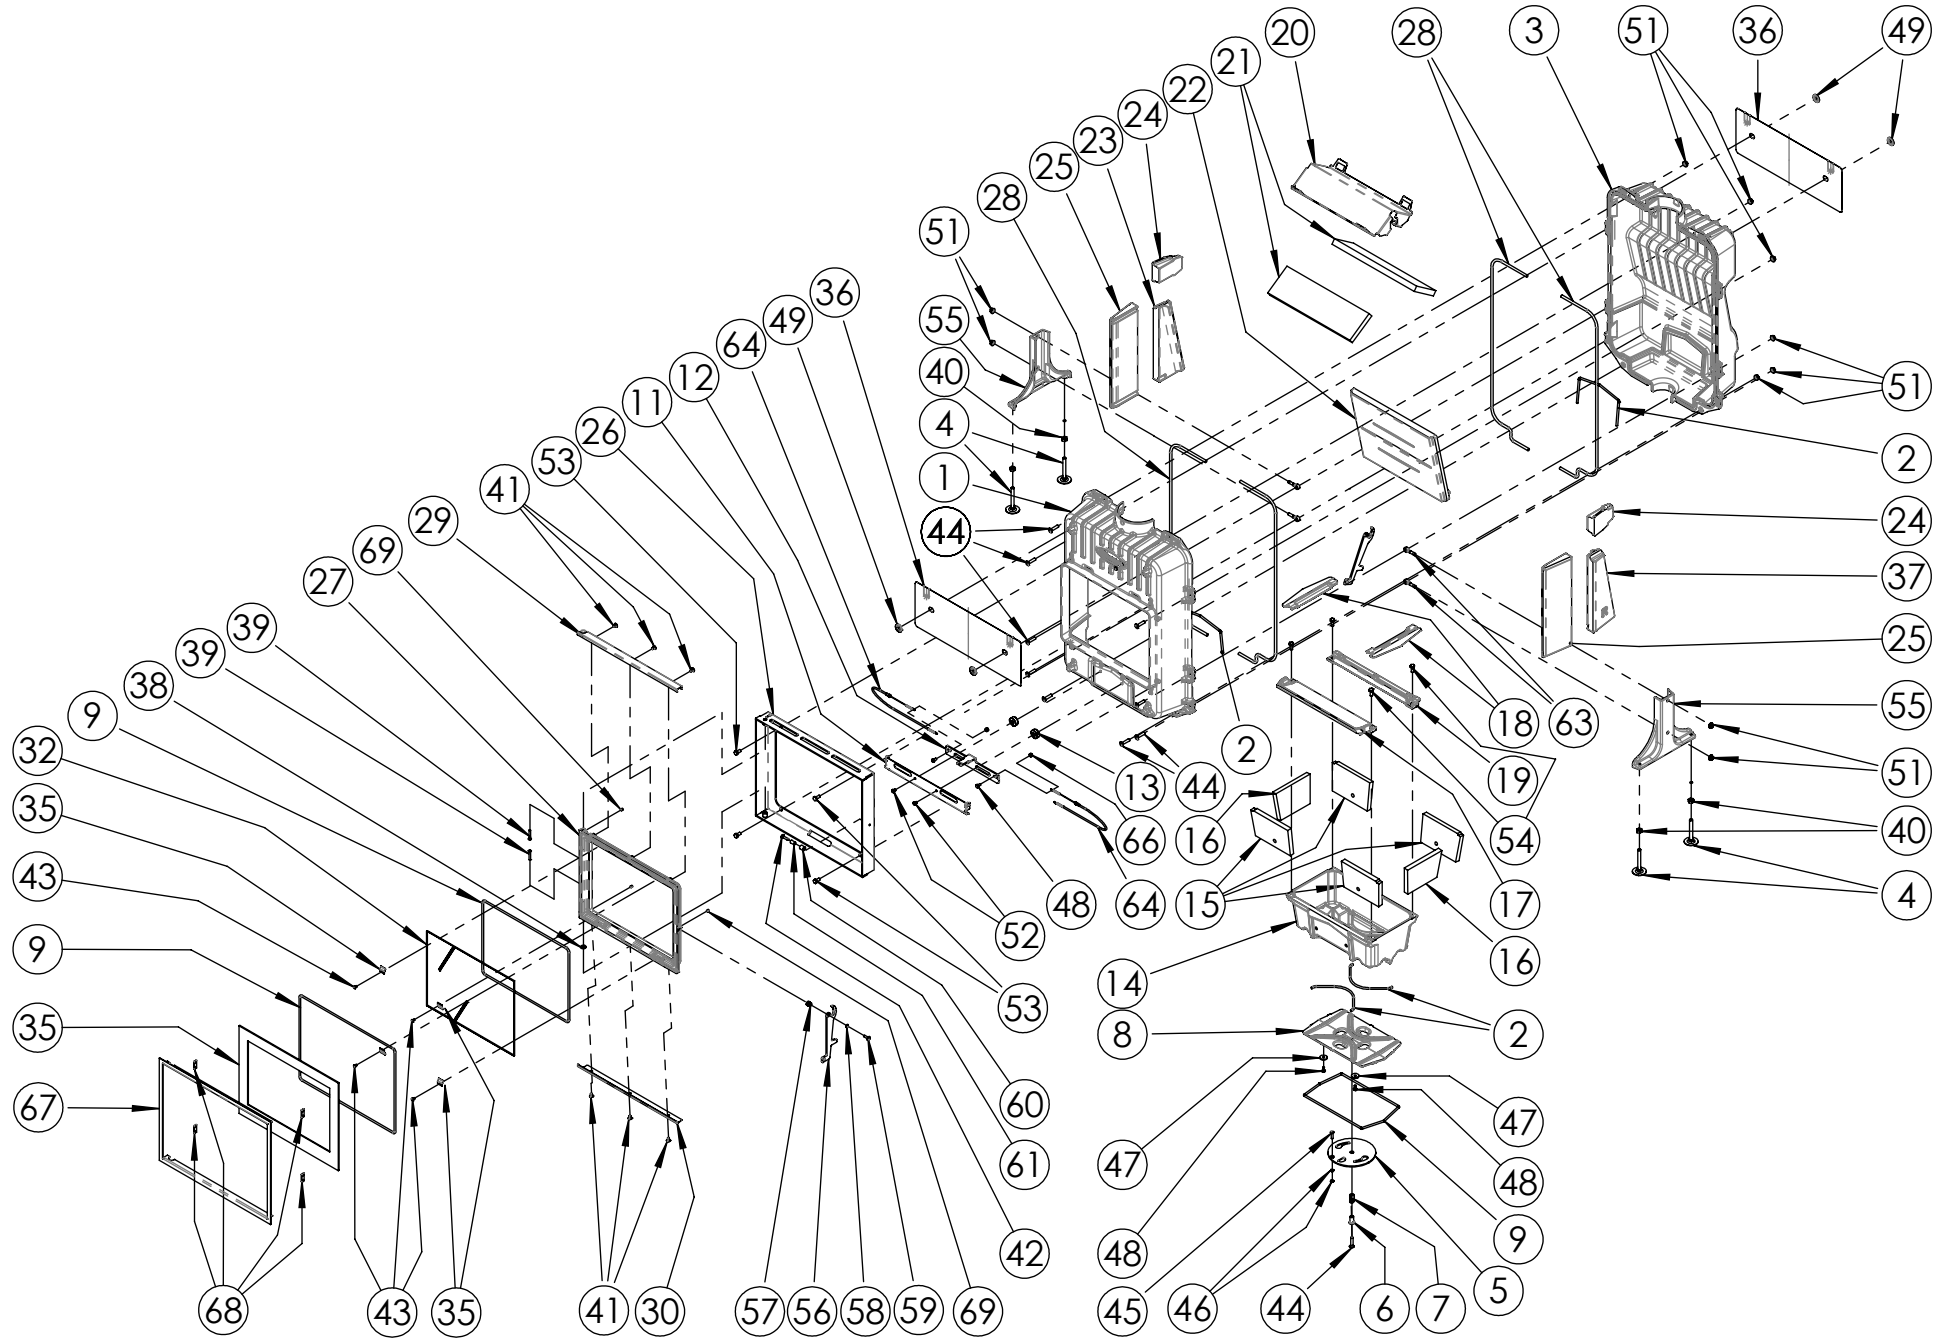

# ZEN 100

2	70.79870.000	SERVICE KIT 4.0M GLASVEZELKOORD 6MM - TU.SK6	SERVICE KIT 4.0M JOINT FIBRE CERAMIQUE 6MM - SK6	SERVICE KIT 4.0M GLASS FIBER ROPE 6MM -TU.SK6	SERVICE KIT 4.0M GLASFABER SCHNUR 6MM - TU.SK6
7	70.72644.000	DRUKVEER RVS Ø18.2XØ1.25X40.5	RESSORT RVS Ø18.2XØ1.25X40.5	SPRING RVS Ø18.2XØ1.25X40.5	FEDER RVS Ø18.2XØ1.25X40.5
9	70.79902.000	Z334 GL.VEZELKOORD Ø6 Z.KL.L=1.1M	Z334 JOINT FIBRE 10X3MM ADHÉSIF	Z334 GLASS FIBER ROPE Ø6 Z.KL.L=1.1M	Z334 GLASFASER SCHNUR Ø6 Z.KL.L=1.1M
15	70.77541.000	CHAMOTTE STOOKBODEM V+A ZEN	CHAMOTTE PLAQUE DE SOLE F+A ZEN	CHAMOTTE FIRE PLATE BOTTOM F+B ZEN	SCHAMOTTE FEUER BODEN V+H ZEN
16	70.77542.000	CHAMOTTE STOOKBODEM LINKS EN RECHTS ZEN	CHAMOTTE PLAQUE DE SOLE GAUCHE ET DROITE ZEN	CHAMOTTE FIRE PLATE BOTTOM LEFT AND RIGHT ZEN	SCHAMOTTE FEUER BODEN LINKS X RECHTS ZEN
17	70.77436.021	VUURKORF ZEN	GARDE-BUCHES ZEN	LOG RETAINER ZEN	STEHROST ZEN
18	70.77437.000	VUURKORF LE EN RE ZEN	GARDE-BUCHES GAUCHE ET DROIT ZEN	LOG RETAINER LEFT RIGHT ZEN	STEHROST LI UND RE ZEN
19	70.77438.000	VUURKORF ACHER ZEN	GARDE-BUCHES ARRIERE ZEN	LOG RETAINER BACK ZEN	STEHROST HINTEN ZEN
20	70.29041.000	HOUDER VLAMPLAAT	SUPPORT DEFLECTEUR	SUPPORT BAFFLE PLATE	BEHÄLTER FLAMLEITPLATTE
21	70.77535.000	VERMICULIET STEEN ZEN	VERMICULITE BRIQUE ZEN	VERMICULITE STONE ZEN	VERMICULIET STEIN ZEN
22	70.77539.000	VERMICULIET ACHTER ZEN	VERMICULITE ARRIERE ZEN	VERMICULITE BACK ZEN	VERMICULIET HINTEN ZEN
23	70.77536.000	VERMICULIET LINKS ACHTER ZEN	VERMICULITE GAUCHE ARRIERE ZEN	VERMICULITE LEFT BACK ZEN	VERMICULIET LINKS HINTEN ZEN
24	70.77538.000	VERMICULIET BOVEN L+R ZEN	VERMICULITE HAUT G+D ZEN	VERMICULITE UPPER L+R ZEN	VERMICULIET OBEN L+R ZEN
25	70.77540.000	VERMICULIET LINKS EN RECHTS ZEN	VERMICULITE GAUCHE ET DROITE ZEN	VERMICULITE LEFT AND RIGHT ZEN	VERMICULIET LINKS X RECHTS ZEN
27	72.15986.000	FRONTDEUR ZEN GEMONT.	PORTE FACADE ZEN MONTÉE	DOOR FRONT ZEN ASSEMBLED	TÜR ZEN MONT.
28	70.79869.000	SERVICE KIT 6.5M GLASVEZELKOORD 8MM - SK	SERVICE KIT 6.5M JOINT FIBRE CERAMIQUE 8MM - SK	SERVICE KIT 6.5M GLASS FIBER ROPE 8 MM - SK	SERVICE KIT 6.5M GLASFABER SCHNUR 8MM - SK
29	70.26166.021	GLASBEVESTIGING BOVEN ZEN	FIXATION DE VITRE ZEN	GLASS RETAINER TOP ZEN	GLAS BEHÄLTER OBEN ZEN
30	70.26167.021	GLASBEVESTIGING ZEN	FIXATION DE VITRE ZEN	GLASS RETAINER ZEN	GLAS BEHÄLTER ZEN
32	70.26373.000	GLAS ACHTER ZEN	VITRE CERAMIQUE ARRIERE ZEN	CERAMIC GLASS BEHIND ZEN	GLASSSCHEIBE HINTER ZEN
33	70.26101.041	4ST SET GLASBEV; 20X20MM	4PC SET FIXATION VITRE 20X20	4PC SET GLASS RETAINER 20X20	4ST SET GLAS BEHÄLTER 20X20
35	70.26372.000	FRONTGLAS ZEN	VITRE CERAMIQUE ZEN	CERAMIC GLASS ZEN	GLASSSCHEIBE ZEN
37	70.77537.000	VERMICULIET RECHTS ACHTER ZEN	VERMICULITE DROITE ARRIERE ZEN	VERMICULITE RIGHT BACK ZEN	VERMICULIET RECHTS HINTEN ZEN
38	70.17901.000	10 st D7349 Ø6,4XØ17X3 SLUITRING DIK	10 p ROND. D7349 Ø6,4xØ17x3	10 pc WASHER D7349 Ø6,4xØ17x3	10 st UNTERL.SCH.D7349 Ø6,4xØ17x3
39	70.17516.000	10 ST Ø5,9x35 RVS BOLKOPKLINKNAGEL - 17505.0	10 P RIVET Ø6X35 - 17505.0	10 PC RIVET Ø6X35 - 17505.0	10 ST RIVER Ø6X35 - 17505.0
40	70.19406.000	10 st ZESKANT MOER M10	10 p D934 M10 ECROU	10 pc NUT DIN 934 M10	10 st D934 M10 MUTTER
41	70.16305.041	10 st SCHROEF M6X10	10 p VIS M6X10	10 pc SCREW M6X10	10 st SCHRAUBE M6X10
42	70.79873.000	Z377 : BEV. SLUITNOK VISTA+SONATA (VERP.)	Z377 : TIGE DE FERMETURE VISTA+SONATA	Z377 : MOUNT. LOCKING PIN VISTA+SONATA (PACK)	Z377 : BEF. SPERRBOLZEN VISTA+SONATA (VERP.)
43	70.19801.041	10 st M5X10 PLATV.SCHR.KK ZWART 4.6	10 p VIS DIN 965 M5x10 NOIR	10 pc SCREW DIN 965 M5x10 BLACK	10 st SCHRAUBE DIN 965 M5x10 SCHWARZ
44	70.18615.000	10 st D7991 M8X35 VERZ.SCHR.BIZK VOL DRAAD	10 p VIS DIN 7991 M8X35	10 pc SCREW DIN 7991 M8X35	10 st SCHRAUBE DIN 7991 M8X35
45	70.18604.041	10 st D7991 M6X25 VERZ.SCHR.BIZK GEZW VOL DR.	10 p VIS DIN 7991 M6x25 NOIR	10 pc SCREW DIN 7991 M6x25 BLACK	10 st SCHRAUBE DIN 7991 M6x25 SCHWARZ
46	70.17101.000	10 st M6 LAGE ZESKANTMOER	10 p ECROU DIN 439 M6	10 st NUT DIN 439 M6	10 st MUTTER DIN 439 M6
47	70.16201.000	10 st SLUITRING 6X25	10 p RONDELLE 6X25	10 pc WASHER 6X25	10 st VERSCHUSS 6X25
48	70.19303.000	10 st D933 M6X12 GEZWART ZESKANTTAPBOUT	10 p BOULON DIN 933 M6x12	10 pc BOLT DIN 933 M6x12	10 st BOLZEN DIN 933 M6x12
51	70.03180.020	AFDEKPLAAT SONATA	PLAQUE DE COUVERTURE SONATA	COVER PLATE SONATA	ABDEK PLATTE SONATA
52	70.19301.000	10 st ZESKANT TAPBOUT M6X8	10 p BOULON DIN 933 M6x8	10 pc BOLT DIN 933 M6x8	10 st BOLZEN DIN 933 M6x8
53	70.22205.041	10 ST D6921 M8X16 ZESKANTFLENSBOUT GEZWART	10 P BOULON DIN 6921 M8x16 NOIR	10 PC BOLT DIN 6921 M8x16 BLACK	10 ST BOLZEN DIN 6921 M8x16 SCHWARZ
54	70.19312.000	10 ST D933 M8X20 ZESKANTTAPBOUT	10 p BOULON DIN 933 M8x20	10 pc BOLT DIN 933 M8x20	10 st BOLZEN DIN 933 M8x20
57	70.13667.000	10 st BUS Ø9 X Ø15 X 11.4	10 p tube Ø9 X Ø15 X 11.4	10 pc bush Ø9 X Ø15 X 11.4	10 st buchse Ø9 X Ø15 X 11.4
58	70.16601.000	10 ST Ø6 VEERRING GEWELFD	10 p RONDELLE DIN 137B Ø6	10 pc SPRING WASHER DIN 137B Ø6	10 st FEDERSCHEIBE DIN 137B Ø6
59	70.16303.041	10 st SCHROEF M6X20	10 p VIS M6X20	10 pc SCREW M6X20	10 st SCHRAUBE M6X20
60	70.79873.000	Z377 : BEV. SLUITNOK VISTA+SONATA (VERP.)	Z377 : TIGE DE FERMETURE VISTA+SONATA	Z377 : MOUNT. LOCKING PIN VISTA+SONATA (PACK)	Z377 : BEF. SPERRBOLZEN VISTA+SONATA (VERP.)
61	70.79873.000	Z377 : BEV. SLUITNOK VISTA+SONATA (VERP.)	Z377 : TIGE DE FERMETURE VISTA+SONATA	Z377 : MOUNT. LOCKING PIN VISTA+SONATA (PACK)	Z377 : BEF. SPERRBOLZEN VISTA+SONATA (VERP.)
63	70.16309.000	10 st knevelschroef vlakke zijden voldraad M8x40	10 p VIS M8X40	10 pc SCREW M8X40	10 st SCHRAUBE M8X40
66	70.20001.000	10 st ZELFB.MOER CLEVELOCK	10 p M6 ECROU CLEVELOCK	10 pc LOCKING NUT DIN 980 M6	10 st SICHERUNGSMUTTER DIN 980 M6
68	70.13642.000	4 st MAGNEET 30X10X3 (200°C)	4 p AIMANT 30X10X3 (200°C)	4 pc MAGNET 30X10X3 (200°C)	4 st MAGNET 30X10X3 (200°C)
69	70.21701.041	10 st D916 M6X6 STELSCHR.BI ZESK	10 p VIS DIN 916 M6X6	10 pc SCREW DIN 916 M6X6	10 st GEWINDESTIFTE DIN 916 M6X6