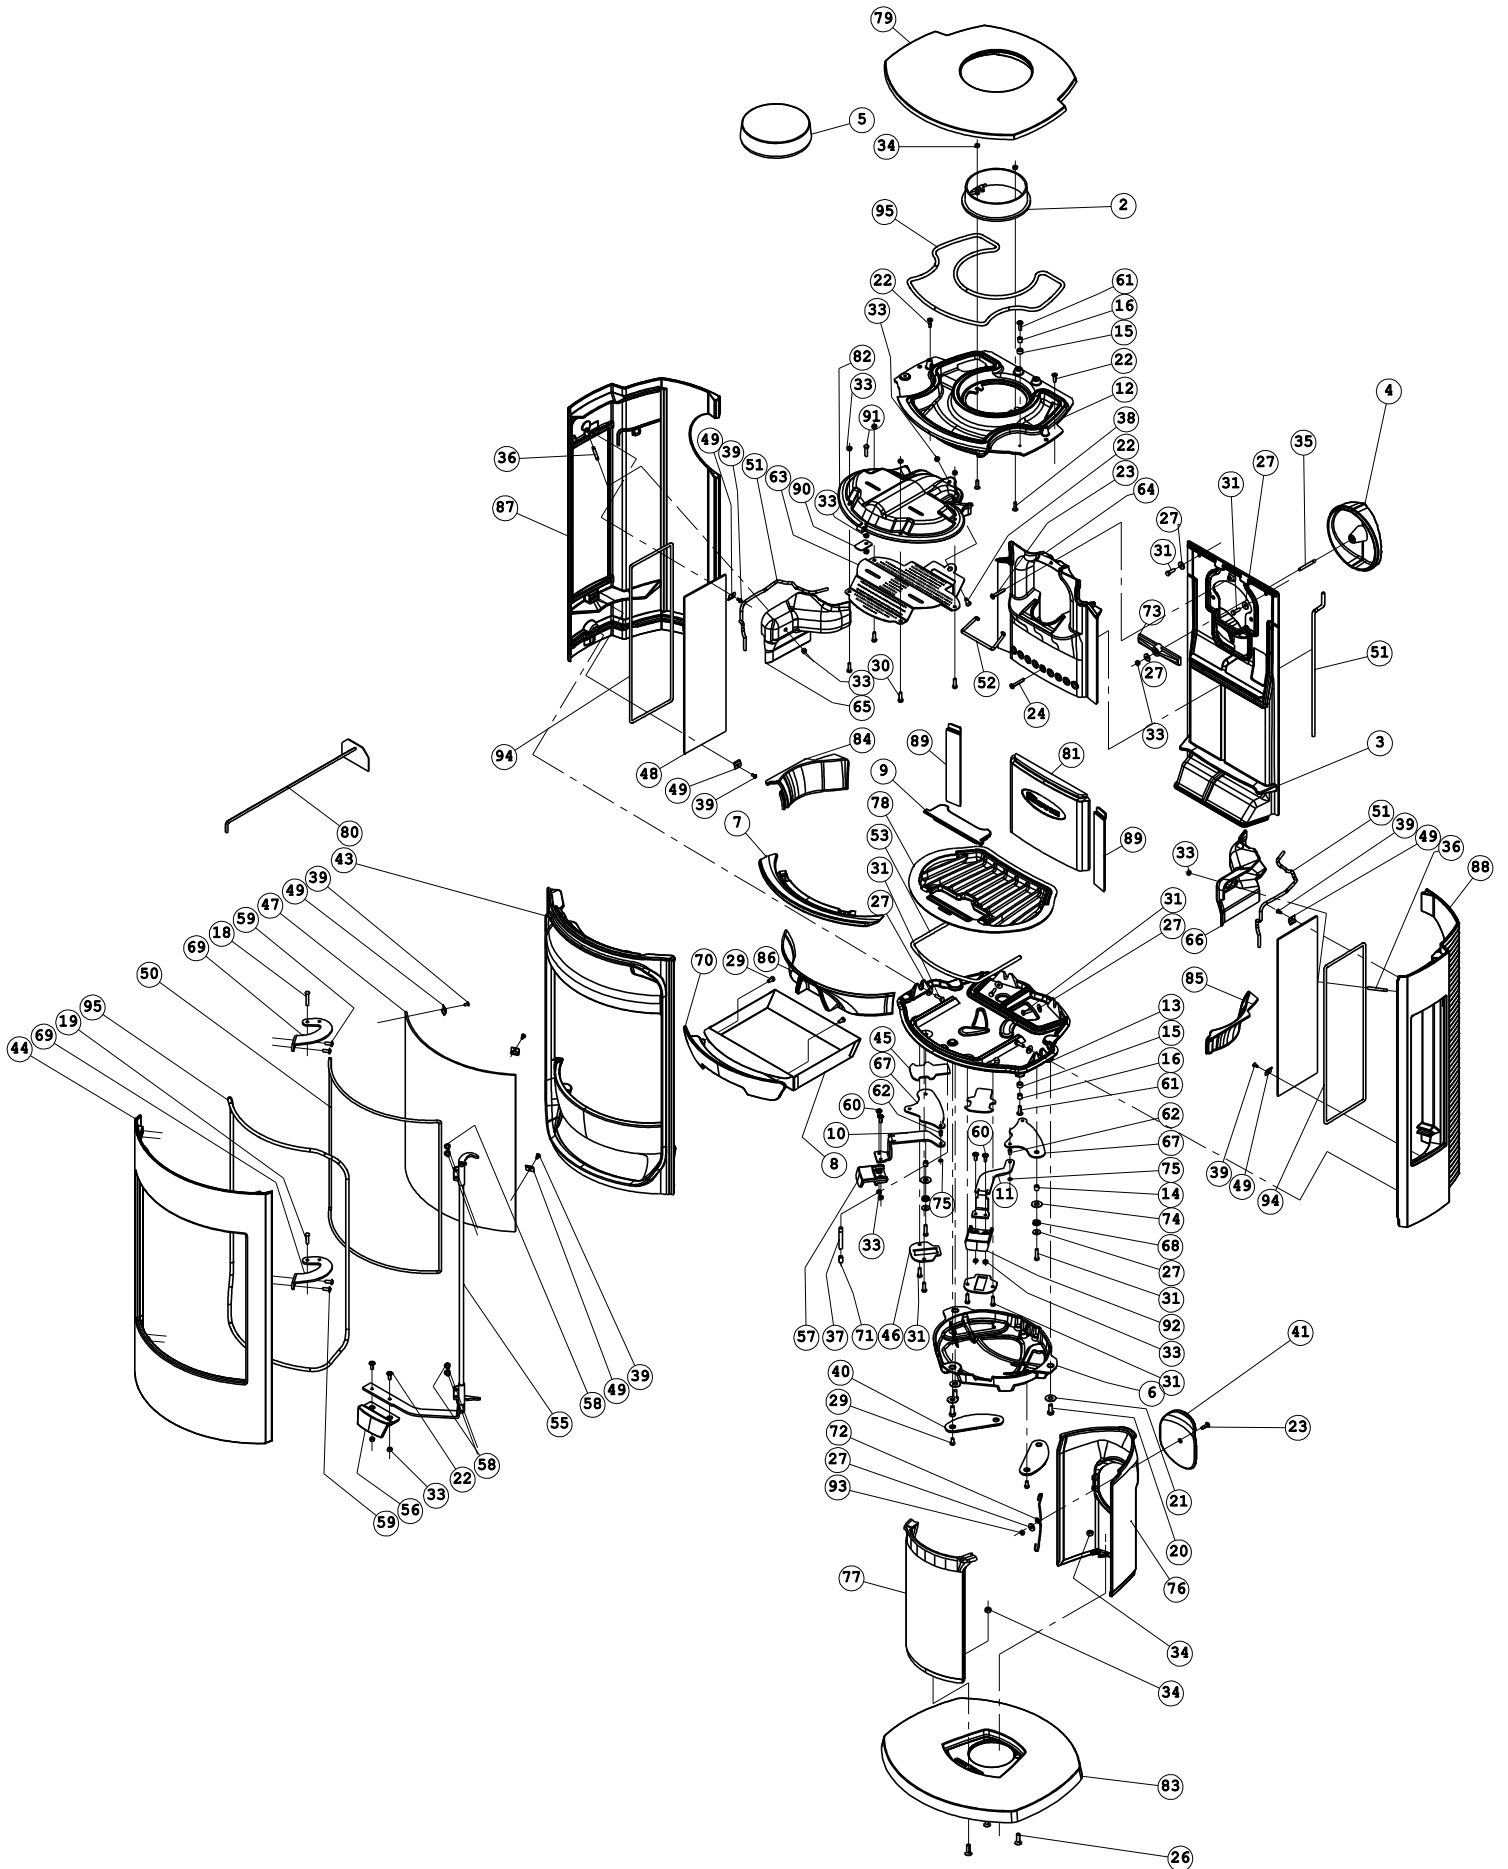

Astro4 CB P

2	70.00336.020	308B AANSLUITKRAAG Ø150 UITW. 300-8B	308B BUSELOT Ø150 EXTÉRIEUR 300-8B	308B FLUE COLLAR Ø150 OUTSIDE 300-8B	308B ANSCHLUSS STÜTZE Ø150 AUßERLICH 300-8B
4	70.03170.020	AFDEKPLAAT ACHTER ASTRO4	PLAQUE DE COUVERTURE ARRIERE ASTRO4	COVER PLATE REAR ASTRO4	ABDEK PLATTE HINTEN ASTRO4
5	70.03150.020	AFDEKPLAAT ASTRO2/3/4	PLAQUE DE COUVERTURE ASTRO 2/3/4	COVER PLATE ASTRO2/3/4	ABDEK PLATTE ASTRO 2/3/4
8	70.05231.000	ASLADE ASTRO 3 - 4	BAC A CENDRES ASTRO3-4	ASH BOX ASTRO 3-4	ASCHENKASTEN ASTRO 3-4
9	70.05404.020	ASLUIK 04 ANTRACIET	VOLET CENDRIER ANTRACITE 04	DE-ASHING COVER ANTRACITE 04	ASCHE LUKE ANTHRAZIT 04
15	70.13623.041	10 st BUSJE Ø13 XØ10 X7.5 GEZWART	10 p TUBE Ø13XØ10X7.5	10 pc BUSHING Ø13XØ10X7.5	10 st BÜCHSE Ø13XØ10X7.5
16	70.13619.000	10 st BUSJE SLUITSTUK Ø10XØ6X8.5	10 p TUBE PIECE DE FERMETURE Ø10XØ6X8.5	10 pc BUSHING LATCH Ø10XØ6X8.5	10 st BÜCHSE VERSCHLUSS STÜCK Ø10XØ6X8.5
18	70.17501.000	10 st D660 Ø6X25 BOLKOP KLINKN	10 p RIVET DIN 660 Ø6x25	10 pc HINGE PIN 6X25	10 st SCHARNIERSTIFT 660 Ø6x25
19	70.17516.000	10 ST Ø5.9x35 RVS BOLKOPKLINKNAGEL - 17505.0	10 P RIVET Ø6X35 - 17505.0	10 PC RIVET Ø6X35 - 17505.0	10 ST RIVER Ø6X35 - 17505.0
20	70.22201.041	10 st D6921 M8X20 ZESKANTFLENSBOUT GEZW	10 p BOULON DIN 6921 M8x20 NOIR	10 pc BOLT DIN 6921 M8x20 BLACK	10 st BOLZEN DIN 6921 M8x20 SCHWARZ
21	70.18710.000	10 st SLUITRING 8X25	10 p Ø8xØ25 RONDELLE	10 pc WASHER 8X25	10 st VERSCHUSS 8X25
22	70.18602.041	10 st D7991 M6X20 VERZ.SCHR.BIZK GEZW VOLDR	10 p VIS DIN 7991 M6x20 NOIR	10 pc SCREW DIN 7991 M6x20 BLACK	10 st SCREW DIN 7991 M6x20 BLACK
23	70.18605.041	10 st D7991 M6X30 VERZ.SCH.B.ZESK GEZW VOL DR.	10 p VIS DIN 7991 M6X30 NOIR	10 pc SCREW DIN 7991 M6X30 BLACK	10 st SCHRAUBE DIN 7991 M6X30 SCHWARZ
24	70.18603.041	10 st D7991 M6X40 VERZ.SCHR.BIZK.GEZW. VOL DR	10 p VIS DIN 7991 M6x40	10 pc SCREW DIN 7991 M6x40	10 st SCREW DIN 7991 M6x40
26	70.18610.041	10 st D7991 M8X25 VERZ.SCHR.BIZK GEZW VOL DR	10 p VIS DIN 7991 M8x25 NOIR	10 pc SCREW DIN 7991 M8x25 BLACK	10 st SCHRAUBE DIN 7991 M8x25 SCHWARZ
27	70.18701.000	10 st D9021A Ø6XØ18 SLUITRING	10 P RONDELLE DIN 9021A Ø6	10 PC WASHER DIN 9021A Ø6XØ18	10 st UNTERLEGSCHIEBE DIN 9021A Ø6XØ18
29	70.19303.000	10 st D933 M6X12 GEZWART ZESKANTTAPBOUT	10 p BOULON DIN 933 M6x12	10 pc BOLT DIN 933 M6x12	10 st BOLZEN DIN 933 M6x12
31	70.19305.000	10 st D933 M6X20 ZESKANTTAPBOUT	10 p BOULON DIN 933 M6x20	10 pc BOLT DIN 933 M6x20	10 st BOLZEN DIN 933 M6x20
33	70.19410.000	10 st D934 M6 ZESKANTMOEREN	10 p EROU DIN 934 M6	10 pc NUT DIN 934 M6	10 st MUTTER DIN 934 M6
34	70.19401.000	10 ST D934 M8 ZESKANTMOER 19401.0	10 P EROU DIN 934 M8 19401.0	10 PC NUT DIN 934 M8 19401.0	10 ST MUTTER DIN 934 M8 19401.0
35	70.19505.000	10 st TAPEIND M6X35	10 p GOUJON DIN 939 M6x25	10 pc STUD DIN 939 M6x35	10 st STIFTSCHRAUBE DIN 939 M6x35
36	70.19506.000	10 st D939 M6X40 TAPEINDEN	10 p GOUJON DIN 939 M6x40	10 pc STUD DIN 939 M6x40	10 st STIFTSCHRAUBE DIN 939 M6x40
37	70.19511.000	10 st D939 M8X50 TAPEIND	10 p GOUJON DIN 939 M8x50	10 pc STUD DIN 939 M8x50	10 st STIFTSCHRAUBE DIN 939 M8x50
38	70.19732.000	10 st D963 M8X20 PLATV.SCHR.ZGS	10 p VIS DIN 963 M8x20	10 pc SCREW DIN 963 M8x20	10 st SCHRAUBE DIN 963 M8x20
39	70.19801.041	10 st M5X10 PLATV.SCHR.KK ZWART 4.6	10 p VIS DIN 965 M5x10 NOIR	10 pc SCREW DIN 965 M5x10 BLACK	10 st SCHRAUBE DIN 965 M5x10 SCHWARZ
40	70.15351.020	DEKSEL LUCHTINLAAT ASTRO 3-4	COUVERCLE ENTREE D'AIR ASTRO3-4	COVER AIR INLET ASTRO 3-4	DECKEL LUFTEINLASS ASTRO 3-4
41	70.15362.020	DEKSEL SOKKEL ASTRO4	COUVERCLE ASTRO4	COVER PEDESTAL ASTRO4	DECKEL SOCKEL ASTRO4
47	70.26347.000	GLAS GEBOGEN DEUR ASTRO 4	VITRE ARRONDIE PORTE ASTRO 4	GLASS CURVED DOOR ASTRO 4	GLAS BOGEN TUR ASTRO 4
48	70.26348.000	GLAS ZIJWAND ASTRO 4	VITRE LATERALE ASTRO 4	GLASS SIDE ASTRO4	GLAS SEITEWAND ASTRO 4
49	70.26101.041	4ST SET GLASBEV; 20X20MM	4PC SET FIXATION VITRE 20X20	4PC SET GLASS RETAINER 20X20	4ST SET GLAS BEHÄLTER 20X20
50	70.79902.000	Z334 GL.VEZELKOORD Ø6 Z.KL.L=1.1M	Z334 JOINT FIBRE 10X3MM ADHÉSIF	Z334 GLASS FIBER ROPE Ø6 Z.KL.L=1.1M	Z334 GLASFASER SCHNUR Ø6 Z.KL.L=1.1M
51	70.79868.000	SERVICE KIT 5.2M GLASV.BAND 10X3MM ZELFKL-26422.0	SERVICE KIT 5.2M JOINT FIBRE 10X3MM ADHÉSIF-26422.	SERVICE KIT 5.2M GLASS FIBER BAND 10X3MM ADH-26422	SERVICE KIT 5.2M GLASFASERBAND 10X3MM KLEBST-26422
52	70.79870.000	SERVICE KIT 4.0M GLASVEZELKOORD 6MM - TU.SK6	SERVICE KIT 4.0M JOINT FIBRE CERAMIQUE 6MM - SK6	SERVICE KIT 4.0M GLASS FIBER ROPE 6MM -TU.SK6	SERVICE KIT 4.0M GLASFABER SCHNUR 6MM - TU.SK6
53	70.79869.000	SERVICE KIT 6.5M GLASVEZELKOORD 8MM - SK	SERVICE KIT 6.5M JOINT FIBRE CERAMIQUE 8MM - SK	SERVICE KIT 6.5M GLASS FIBER ROPE 8 MM - SK	SERVICE KIT 6.5M GLASFABER SCHNUR 8MM - SK
55	70.65462.020	GRENDELSTANG (GELAST) ASTRO 4	TIGE LOQUET ASTRO 4	ROD HANDLE ASTRO 4	STANGE GRIFF ASTRO 4
58	70.16305.041	10 st SCHROEF M6X10	10 p VIS M6X10	10 pc SCREW M6X10	10 st SCHRAUBE M6X10
59	70.16304.041	10 st LAAGBOL FL.SCHR.B.ZESK.M6X12 ZW.VERZINK	10 p VIS M6X12	10 pc HEXAGON SOCKET SCREW WITH FLANGE M6X12	10 st SCHRAUBE M6X12
60	70.16302.041	10 st LAAGBOL FL.SCHR.B.ZESK.M6X16 ZW.	10 p VIS M6X16	10 pc HEXAGON SOCKET SCREW WITH FLANGE M6X16	10 st SCHRAUBE M6X16
61	70.16303.041	10 st SCHROEF M6X20	10 p VIS M6X20	10 pc SCREW M6X20	10 st SCHRAUBE M6X20
62	70.17530.000	10 ST LASSTIFT CD Ø6X12 STAAL/VERKOPERD	10 p RIVET 6X12MM	10 pc WELDING PEN CD Ø6X12 STEEL/COPPERED	10 st LASSTIFT CD Ø6X12 STAAL/VERKOPERD
63	72.37227.000	LUCHTDOORLAATPLAAT ASTRO 3-4 CB	PASSAGE D'AIR ASTRO 3	AIR BAFFEL ASTRO 3	LUCHTDOORLAATPLAAT ASTRO 3-4 CB NO
73	70.07261.000	SLUITPLAATJE VOOR DEKSEL ASTRO3/4	PLAQUETTE FERMETURE COUVERCLE	FIXING BAR ROUND COVER	TEIL FUER DECKEL
74	70.16518.000	10 st SLUITRING Ø25XØ10.5X1	10 p RONDELLE ø25xø10.5x1	10 pc WASHER ø25xø10.5x1	10 st UNTERLEGSCHIEBE ø25xø10.5x1
75	70.64606.000	10 st SNELBORGER	10 p BAGUES DE FIXATION	10 pc FIXING WASHER	10 st ACHSEN KLEMMRINGE
78	70.66531.000	STOOKBODEM ASTRO 3-4 CB	PLAQUE DE SOL ASTRO 3-4 CB	FIRE PLATE BOTTOM ASTRO 3-4 CB	FEUER BODEN ASTRO 3-4 CB
79	70.69210.020	TOPPLAAT ASTRO4 ANTRACIET	PLAQUE SUPERIEURE ASTRO4	TOP PLATE ASTRO4	TOP PLATTE ASTRO 4